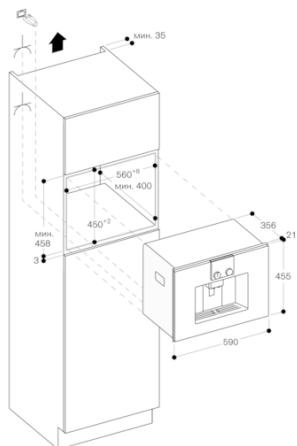

CMP250102
Полностью автоматическая
кофемашина серии 200
Окраска стекла, цвет Gaggenau
антрацит
ширина 60 см
Панель управления сверху
Изготовлено 2021-05-18
Страница 2