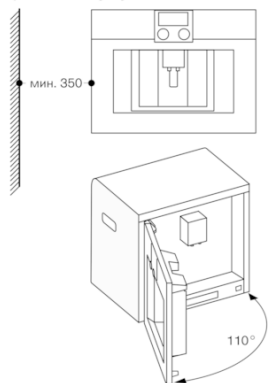

Встраивание в углу слева

При применении ограничения петли на 92° (номер запасной детали 00636455), мин. расстояние к стене составляет всего 100 мм