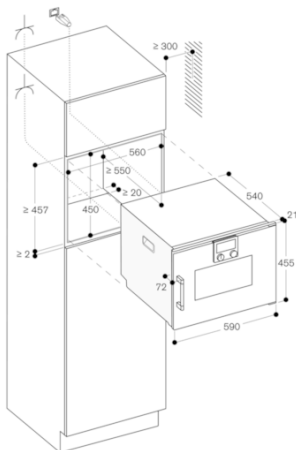

BSP220111
Пароварка серии 200
Окраска стекла, цвет Gaggenau
металлик
Ширина 60 см
Навес двери справа
Панель управления сверху

Изготовлено 2020-03-18
Страница 2

⚡ Розетка
Размеры в мм