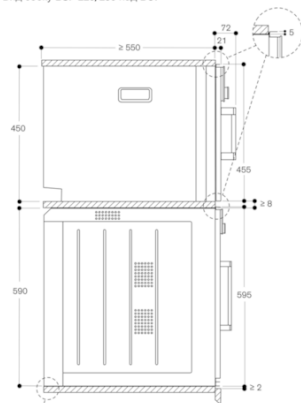

Основные характеристики

Цвет фронтальной панели
Встраиваемый/ свободностоящий
Встроенный
Открытие двери
Поворотная дверь
Размеры ниши для встраивания (мм)
450-450 x 560-560 x 550
Размеры прибора (мм)
455 x 590 x 540
Размеры прибора в упаковке (мм) (ВxШxГ)
575 x 660 x 690
Материал панели управления
Материал двери
стекло
Вес нетто (кг)
40,711
Сертификат соответствия
Australia Standards, CCC, CE, China, China ROHS 20, Eurasian, G-Mark, Ukraine, VDE
Длина сетевого кабеля (см)
175
EAN-код
4242006278229

Изготовлено 2020-03-18

Страница 1

При установке в углу необходимо обеспечить угол открытия дверцы минимум на 110 °.
Розетка для подключения прибора должна располагаться за пределами ниши для встраивания
Разъем для подключения LAN-кабеля расположен сзади прибора в правом верхнем углу относительно фронта.

GAGGENAU

BSP220111
Пароварка серии 200
Окраска стекла, цвет Gaggenau
металлик
Ширина 60 см
Навес двери справа
Панель управления сверху

Изготовлено 2020-03-18
Страница 2

⚡ Розетка
Размеры в мм

Вид сбоку BSP 220/250 над ВОР

Размеры в мм