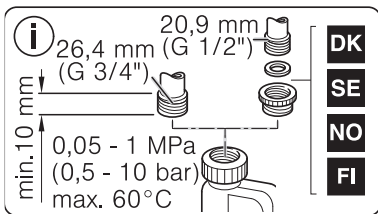

Ø4X36 Ø4X30

Ø4X15

Torx T 20 Torx T 15

SW13

SW10

Torx
T 15

nicht einklemmen
do not pinch
ne pas coincier
No doblar

Ø4X15

Torx
T 20

verspannen
brace
calar verticalement
Enrasar

Ø4X30

Torx
T 20

Ø4X36

Ø4X15

(*) ET-Nr. 657927

Torx
T 20

Dichtheit prüfen
Check for leaks
Verifiez l'étanchéité
Verificar la estanqueidad

max. 10 Nm

Dichtheit prüfen
Check for leaks
Verifiez l'étanchéité
Verificar la estanqueidad