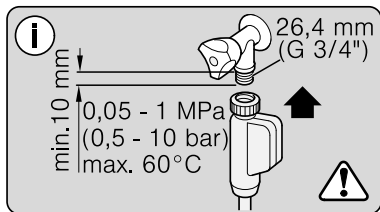

Torx
T 20

verspannen
brace
calar verticalement
Enrasar

Ø4X30

Torx
T 20

Ø4X36

Ø4X15

(*) ET-Nr. 657927

Torx
T 20

Dichtheit prüfen
Check for leaks
Verifiez l'étanchéité
Verificar la estanqueidad

max. 10 Nm

Dichtheit prüfen
Check for leaks
Verifiez l'étanchéité
Verificar la estanqueidad