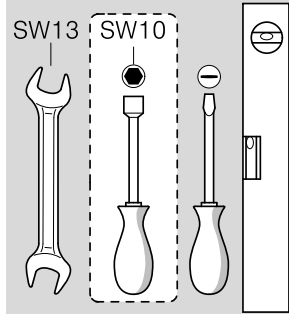

Ø4X36 Ø4X30

Ø4X15

Torx T 20 Torx T 15

SW13

SW10

Torx
T 15

nicht einklemmen
do not pinch
ne pas coincier
No doblar

Ø4X15

Torx
T 20

verspannen
brace
calar verticalement
Enrasar

Ø4X30

Torx
T 20

Ø4X36

Ø4X15

(*) ET-Nr. 657927

Torx
T 20