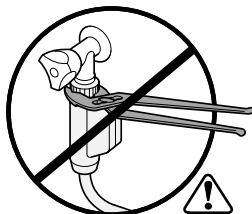

max. 10 Nm

Dichtheit prüfen
Check for leaks
Verifiez l'étanchéité
Verificar la estanqueidad