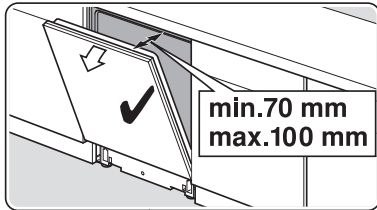

Torx
T 20

verspannen
brace
calar verticalement
Enrasar

Ø4X30

Torx
T 20

Ø4X36

Ø4X15

(*) ET-Nr. 657927

Torx
T 20