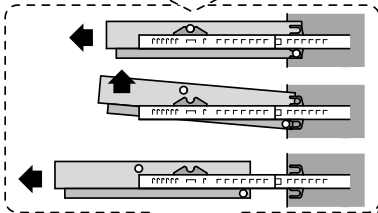

Ø4X36 Ø4X30

Ø4X15

Torx T 20 Torx T 15

SW13

SW10

Torx
T 15

nicht einklemmen
do not pinch
ne pas coincier
No doblar

Ø4X15

Torx
T 20

verspannen
brace
calar verticalement
Enrasar

Ø4X30

Torx
T 20

Ø4X36

Ø4X15

(*) ET-Nr. 657927

Torx
T 20

Dichtheit prüfen
Check for leaks
Verifiez l'étanchéité
Verificar la estanqueidad

max. 10 Nm

Dichtheit prüfen
Check for leaks
Verifiez l'étanchéité
Verificar la estanqueidad