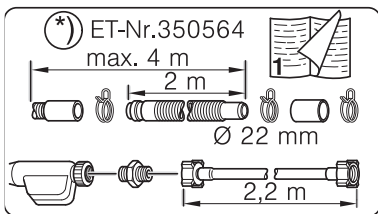

Ø4X36 Ø4X30

Ø4X15

Torx T 20 Torx T 15

SW13

SW10

Torx
T 15

nicht einklemmen
do not pinch
ne pas coincier
No doblar

Ø4X15

Torx
T 20

verspannen
brace
calar verticalement
Enrasar

Ø4X30

Torx
T 20

Ø4X36

Ø4X15

(*) ET-Nr. 657927

Torx
T 20