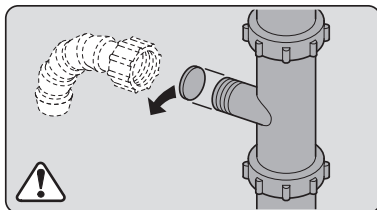

Torx
T 20

verspannen
brace
calar verticalement
Enrasar

Ø4X30

Torx
T 20

Ø4X36

Ø4X15

(*) ET-Nr. 657927

Torx
T 20