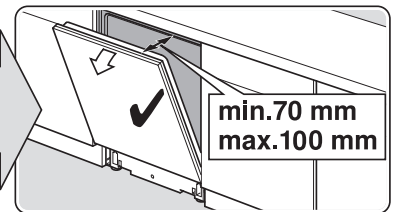

Torx
T 20

verspannen
brace
calar verticalement
Enrasar

Ø4X30

Torx
T 20

Ø4X36

Ø4X15

(*) ET-Nr. 657927

Torx
T 20