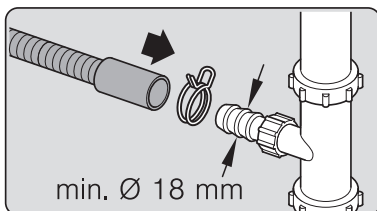

Torx
T 20

verspannen
brace
calar verticalement
Enrasar

Ø4X30

Torx
T 20

Ø4X36

Ø4X15

(*) ET-Nr. 657927

Torx
T 20