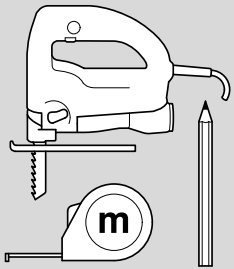

Torx
T 20

verspannen
brace
calar verticalement
Enrasar

Ø4X30

Torx
T 20

Ø4X36

Ø4X15

(*) ET-Nr. 657927

Torx
T 20