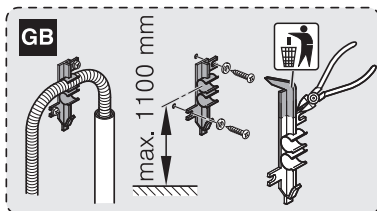

Torx
T 20

verspannen
brace
calar verticalement
Enrasar

Ø4X30

Torx
T 20

Ø4X36

Ø4X15

(*) ET-Nr. 657927

Torx
T 20