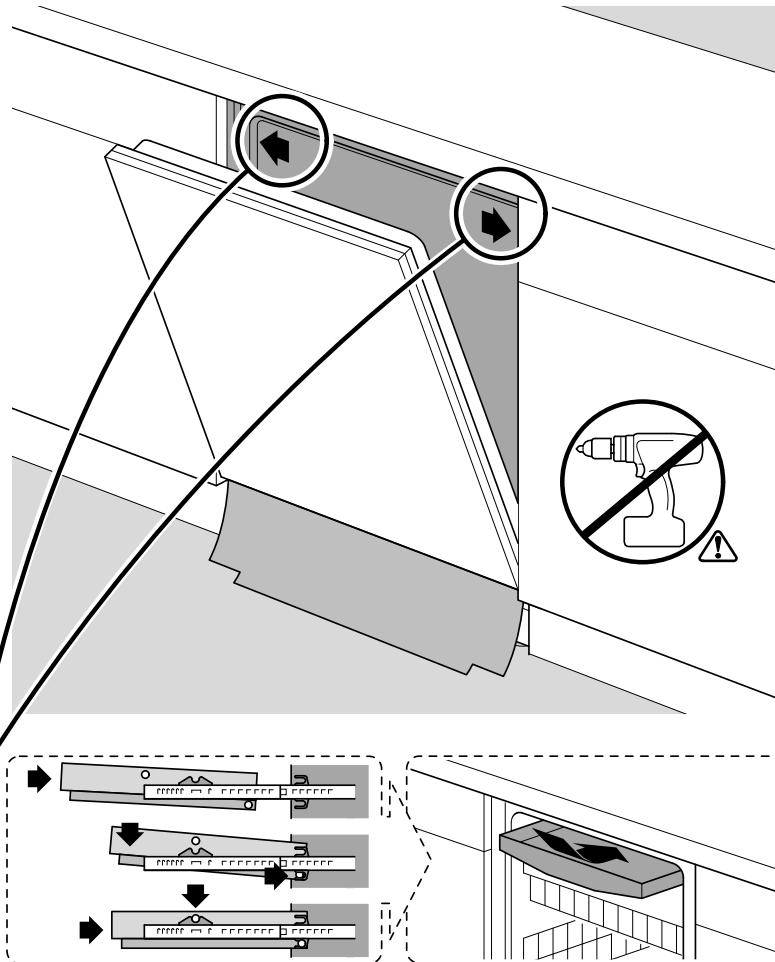

Torx
T 20

verspannen
brace
calar verticalement
Enrasar

Ø4X30

Torx
T 20

Ø4X36

Ø4X15

(*) ET-Nr. 657927

Torx
T 20