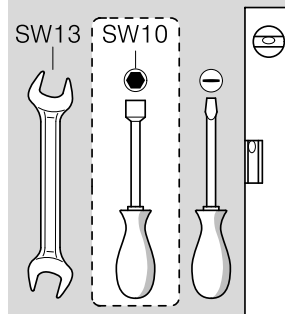

Ø4X36 Ø4X30

Ø4X15

Torx T 20 Torx T 15

SW13

SW10

Torx
T 15

nicht einklemmen
do not pinch
ne pas coincier
No doblar

Ø4X15

Torx
T 20

verspannen
brace
calar verticalement
Enrasar

Ø4X30

Torx
T 20

Ø4X36

Ø4X15

(*) ET-Nr. 657927

Torx
T 20

Dichtheit prüfen
Check for leaks
Verifiez l'étanchéité
Verificar la estanqueidad

max. 10 Nm

Dichtheit prüfen
Check for leaks
Verifiez l'étanchéité
Verificar la estanqueidad