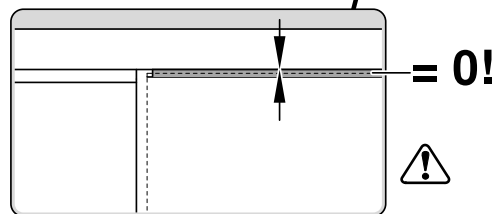

Torx
T 20

verspannen
brace
calar verticalement
Enrasar

Ø4X30

Torx
T 20

Ø4X36

Ø4X15

(*) ET-Nr. 657927

Torx
T 20