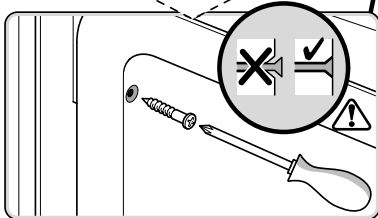

Torx
T 20

verspannen
brace
calar verticalement
Enrasar

Ø4X30

Torx
T 20

Ø4X36

Ø4X15

(*) ET-Nr. 657927

Torx
T 20