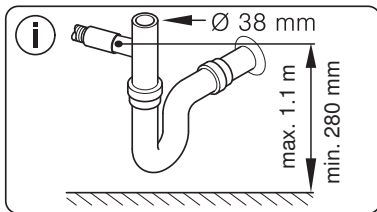

Torx
T 20

verspannen
brace
calar verticalement
Enrasar

Ø4X30

Torx
T 20

Ø4X36

Ø4X15

(*) ET-Nr. 657927

Torx
T 20