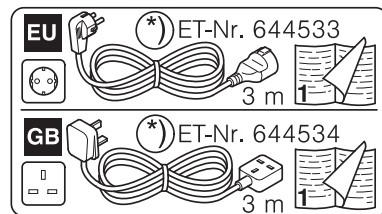

Ø4X36 Ø4X30

Ø4X15

Torx T 20 Torx T 15

SW13

SW10

Torx
T 15

nicht einklemmen
do not pinch
ne pas coincier
No doblar

Ø4X15

Torx
T 20

verspannen
brace
calar verticalement
Enrasar

Ø4X30

Torx
T 20

Ø4X36

Ø4X15

(*) ET-Nr. 657927

Torx
T 20